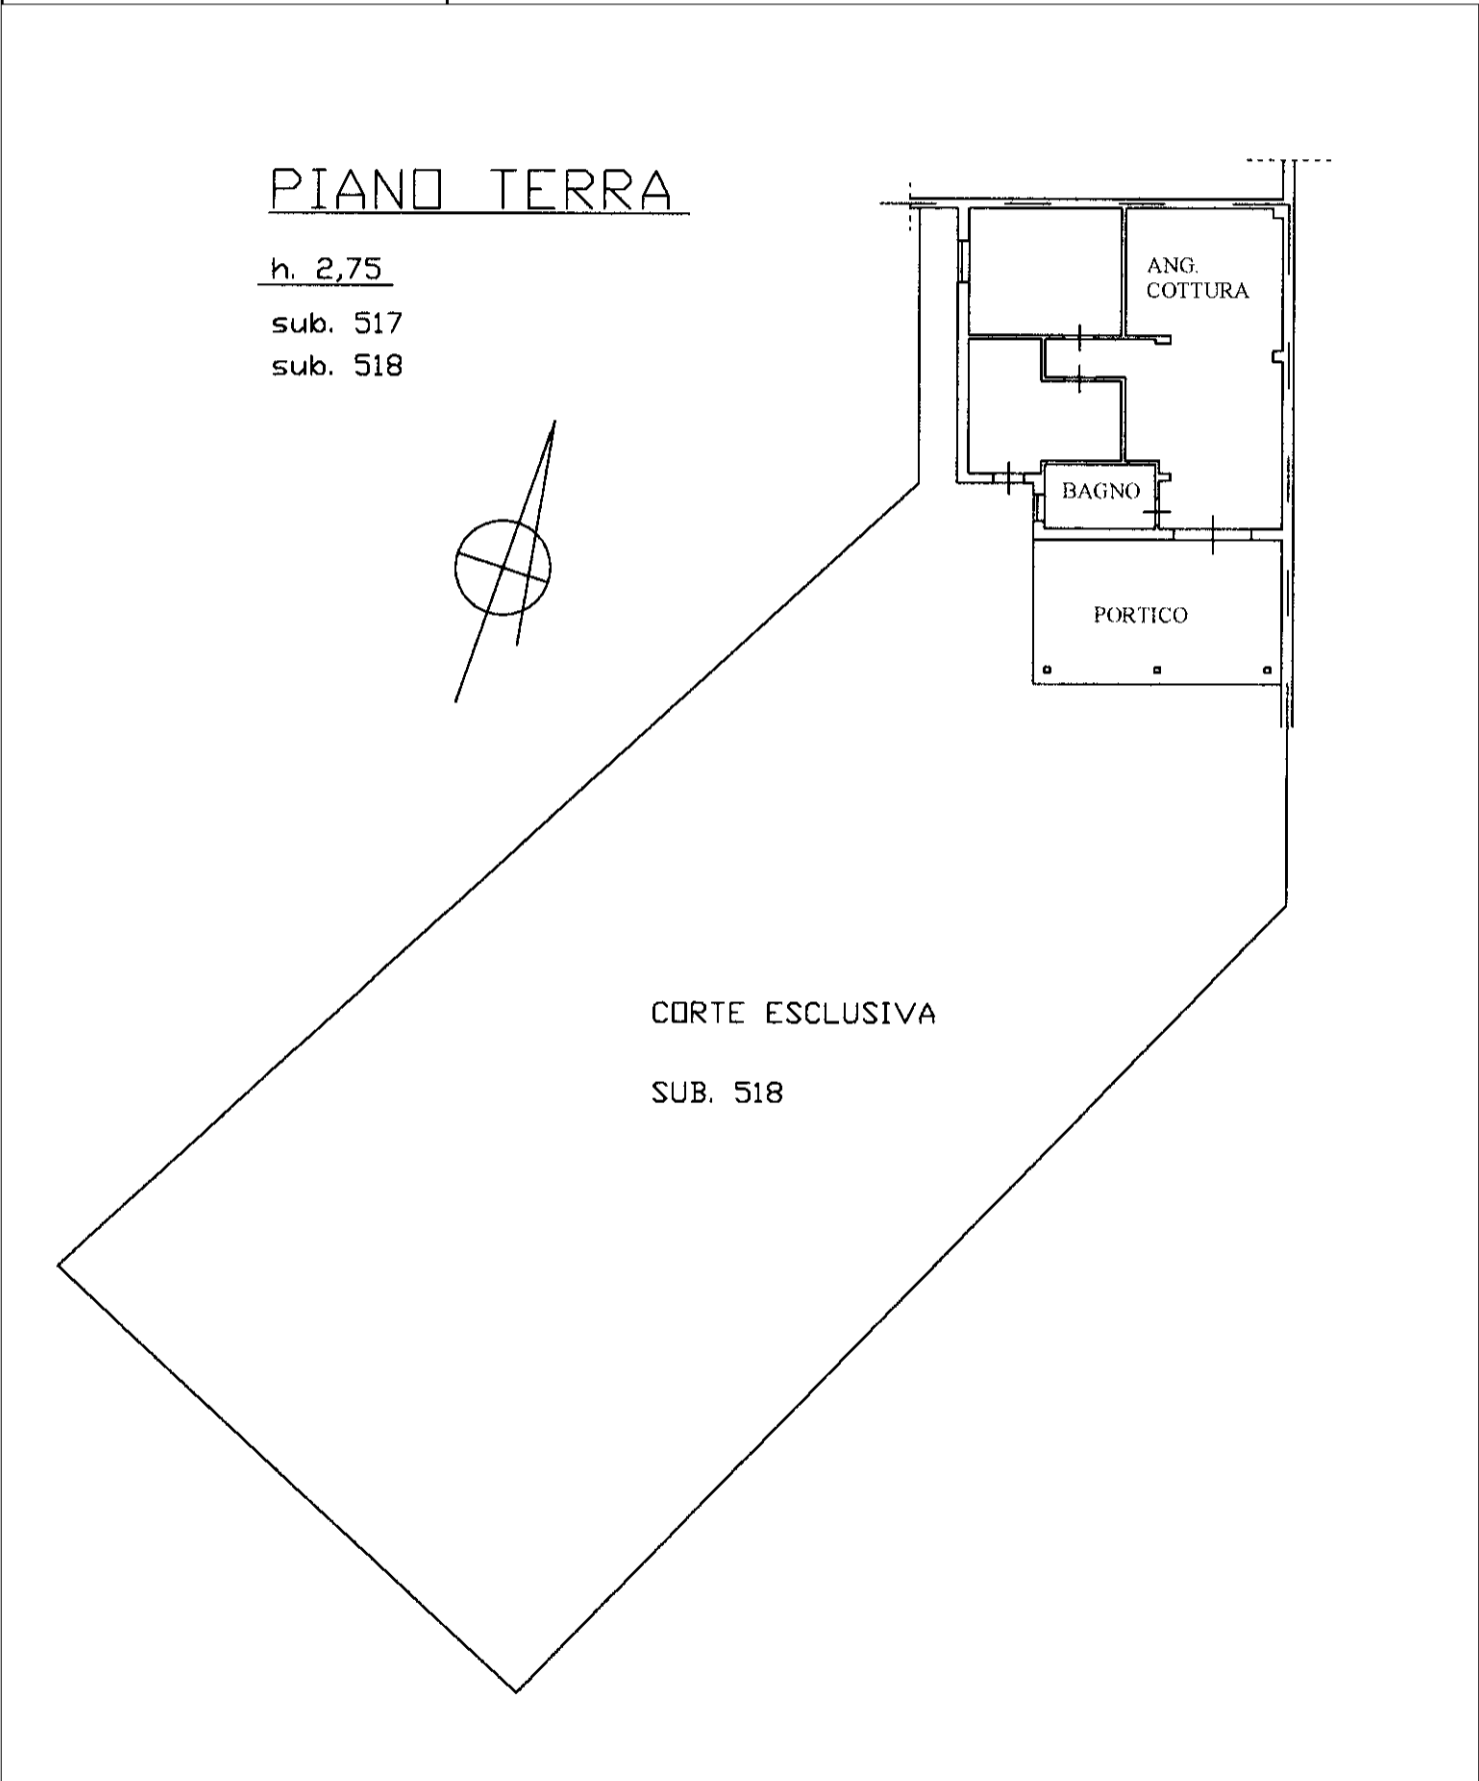

**Agenzia del Territorio
CATASTO FABBRICATI
Ufficio Provinciale di
Roma**

Dichiarazione protocollo n. RM0095693 del 08/02/2005	
Planimetria di u.i.u. in Comune di Ardea	
Via Montagnano	civ. 54B
Identificativi Catastali:	Compilata da: Cupini Alessandro
Sezione:	Iscritto all'albo: Geometri
Foglio: 23	Prov. Roma
Particella: 370	N. 8317
Subalterno: 517	

Scheda n. 1 Scala 1:200

linea 01

Catasto dei Fabbricati - Situazione al 11/06/2023 - Comune di ARDEA(M213) - < Foglio 23 - Particella 370 - Subalterno 517 > - Uiu graffiata VIA MONTAGNANO n. 54/B Piano T