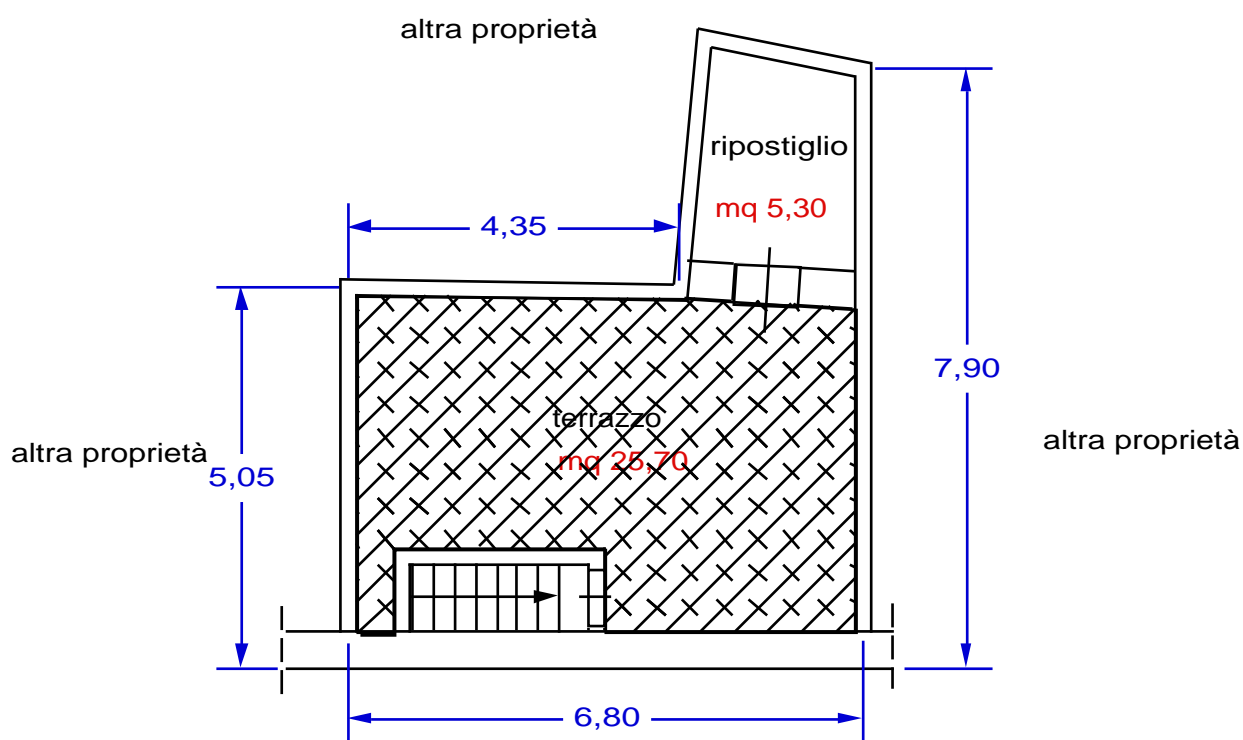

CALCOLO SUPERFICI

Superficie coperta lorda
mq 45,20

Via ALBENZIO

CALCOLO SUPERFICI
Superficie coperta lorda
mq 11,70
Superficie terrazzo
mq 29,20